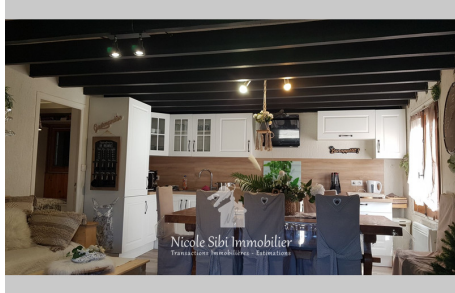

Chalet Bolquère

À deux pas de la station de ski Pyrénées 2000 et à seulement 50 mètres des commerces, découvrez ce charmant chalet individuel de 50 m² habitables, niché sur une parcelle de plus de 500 m². L'intérieur cosy comprend une cuisine équipée ouverte sur un séjour lumineux, une chambre, une salle d'eau avec WC à remettre au goût du jour, à l'étage un spacieux dortoir de 30 m², et un sous-sol pratique pour stocker votre matériel de ski et vos outils. Idéalement situé, ce chalet est une opportunité rare pour les amateurs de montagne et de tranquillité. Réf. : 891V412M - Mandat n°654