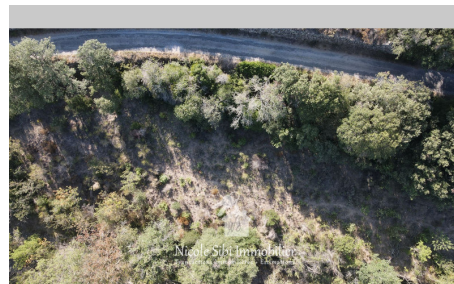

Nicole Sibi Immobilier - 32 Rue Principale, 66130 Corbère - Tél: 04.68.80.30.62

sibi.nicole@orange.fr - Port: 06.09.01.94.96

sibi.stephane@orange.fr - Port: 06.04.13.51.52

RCS 752 554 964 Code NAF 6831 Z - SIRET 752 554 964 00029 tribunal de Perpignan

Document non contractuel - Barème de prix disponible sur notre site internet