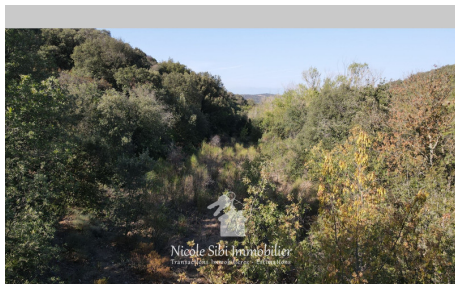

Nicole Sibi Immobilier - 32 Rue Principale, 66130 Corbère - Tél: 04.68.80.30.62

sibi.nicole@orange.fr - Port: 06.09.01.94.96

sibi.stephane@orange.fr - Port: 06.04.13.51.52

RCS 752 554 964 Code NAF 6831 Z - SIRET 752 554 964 00029 tribunal de Perpignan

Document non contractuel - Barème de prix disponible sur notre site internet