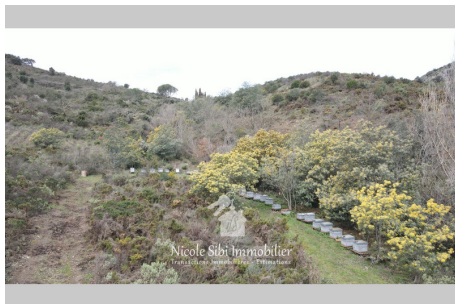

Nicole Sibi Immobilier - 32 Rue Principale, 66130 Corbère - Tél: 04.68.80.30.62

sibi.nicole@orange.fr - Port: 06.09.01.94.96

sibi.stephane@orange.fr - Port: 06.04.13.51.52

RCS 752 554 964 Code NAF 6831 Z - SIRET 752 554 964 00029 tribunal de Perpignan

Document non contractuel - Barème de prix disponible sur notre site internet