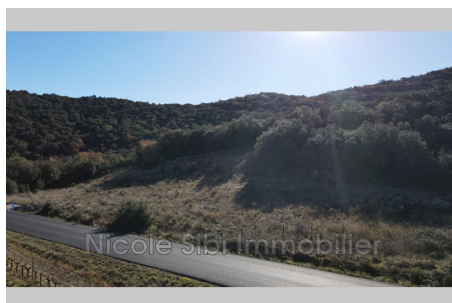

NICOLE SIBI IMMOBILIER - 32 Rue Principale - 66130 Corbère

153 avenue du Général de Gaulle - 66500 Prades

Tél: 04.68.80.30.62

sibi.nicole@orange.fr - Port: 06.09.01.94.96

sibi.stephane@orange.fr - Port: 06.04.13.51.52

RCS 752 554 964 Code NAF 6831 Z - SIRET 752 554 964 00029 tribunal de Perpignan -