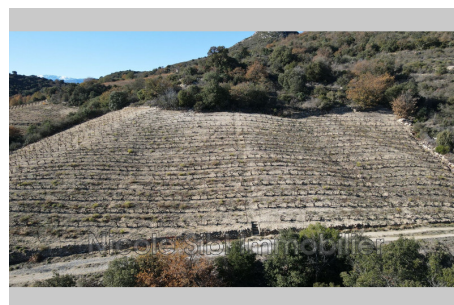

NICOLE SIBI IMMOBILIER - 32 Rue Principale - 66130 Corbère

153 avenue du Général de Gaulle - 66500 Prades

Tél: 04.68.80.30.62

sibi.nicole@orange.fr - Port: 06.09.01.94.96

sibi.stephane@orange.fr - Port: 06.04.13.51.52

RCS 752 554 964 Code NAF 6831 Z - SIRET 752 554 964 00029 tribunal de Perpignan -