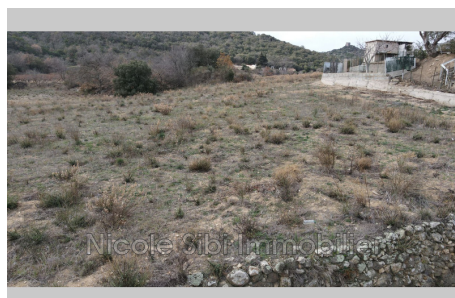

NICOLE SIBI IMMOBILIER - 32 Rue Principale - 66130 Corbère

153 avenue du Général de Gaulle - 66500 Prades

Tél: 04.68.80.30.62

sibi.nicole@orange.fr - Port: 06.09.01.94.96

sibi.stephane@orange.fr - Port: 06.04.13.51.52

RCS 752 554 964 Code NAF 6831 Z - SIRET 752 554 964 00029 tribunal de Perpignan -