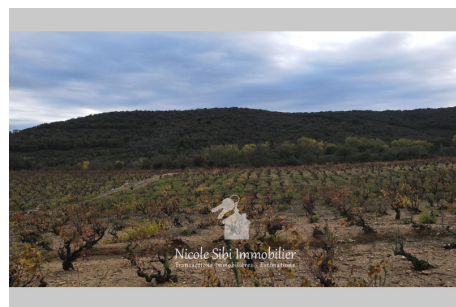

Nicole Sibi Immobilier - 32 Rue Principale, 66130 Corbère - Tél: 04.68.80.30.62

sibi.nicole@orange.fr - Port: 06.09.01.94.96

sibi.stephane@orange.fr - Port: 06.04.13.51.52

RCS 752 554 964 Code NAF 6831 Z - SIRET 752 554 964 00029 tribunal de Perpignan

Document non contractuel - Barème de prix disponible sur notre site internet