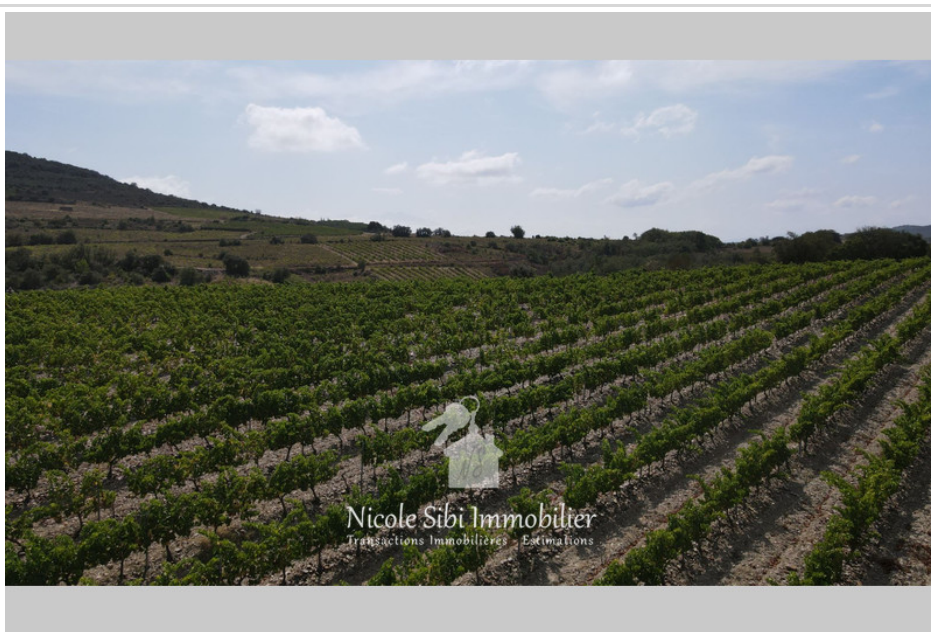

## Terrain agricole Montner

Vivez l'expérience unique de devenir propriétaire d'une vigne dans les pyrénées orientales avec un vin porteur du label AOC qui est le fruit d'un savoir-faire artisanal et qui s'exporte à l'international. Parcelle de 5835 m<sup>2</sup>, cépage de type grenache blanc, rare, jeune, en pleine production, mécanisable et en bordure de route. Réf. : 891V219T - Mandat n°665