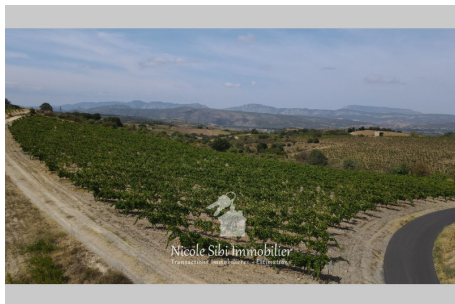

Nicole Sibi Immobilier - 32 Rue Principale, 66130 Corbère - Tél: 04.68.80.30.62

sibi.nicole@orange.fr - Port: 06.09.01.94.96

sibi.stephane@orange.fr - Port: 06.04.13.51.52

RCS 752 554 964 Code NAF 6831 Z - SIRET 752 554 964 00029 tribunal de Perpignan

Document non contractuel - Barème de prix disponible sur notre site internet