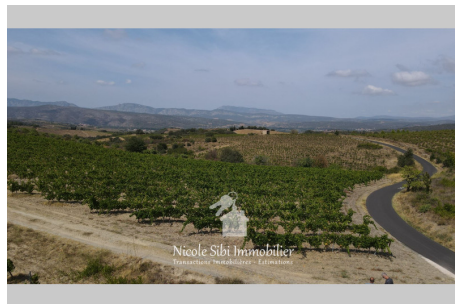

Nicole Sibi Immobilier - 32 Rue Principale, 66130 Corbère - Tél: 04.68.80.30.62

sibi.nicole@orange.fr - Port: 06.09.01.94.96

sibi.stephane@orange.fr - Port: 06.04.13.51.52

RCS 752 554 964 Code NAF 6831 Z - SIRET 752 554 964 00029 tribunal de Perpignan

Document non contractuel - Barème de prix disponible sur notre site internet