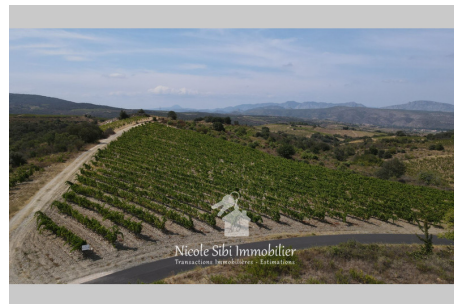

Nicole Sibi Immobilier - 32 Rue Principale, 66130 Corbère - Tél: 04.68.80.30.62

sibi.nicole@orange.fr - Port: 06.09.01.94.96

sibi.stephane@orange.fr - Port: 06.04.13.51.52

RCS 752 554 964 Code NAF 6831 Z - SIRET 752 554 964 00029 tribunal de Perpignan

Document non contractuel - Barème de prix disponible sur notre site internet