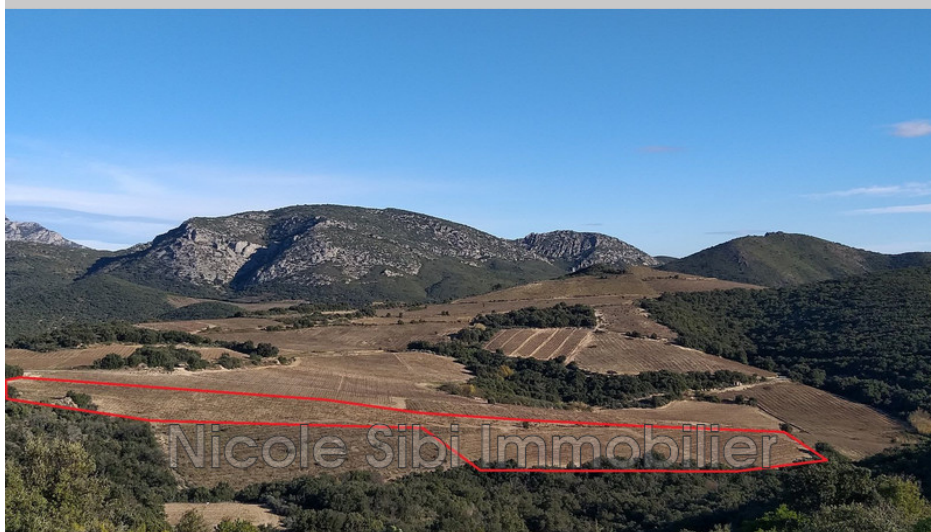

Nicole Sibi Immobilier

☎ 04 68 80 30 62

✉ sibi.nicole@orange.fr

www.nicolesibimmobilier.com

19 500 €

Achat terrain agricole
Surface : 21183 m²

Aspect terrain : Légèrement pentu
Exposition : Sud
Vue : Montagne
Prestations :
Calme absolu

Frais et charges :
19 500 € honoraires d'agence inclus

Terrain agricole Rasiguères

Pour les amoureux de la nature, du bon vin et de la tranquillité, terrain agricole d'un seul tenant d'environ 21183 m², en grande partie composé de vignes de type muscat en pleine production, bonne rentabilité, légèrement pentus, accessible par route goudronnée et chemin en terre. (Electricité à 150 m) Réf. : 891V160T - Mandat n°566