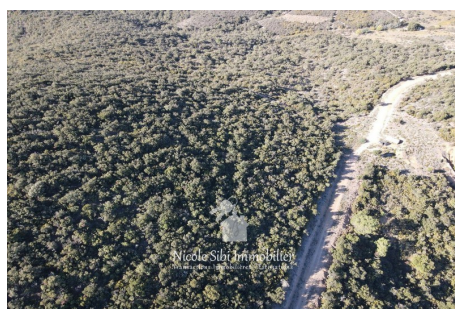

Nicole Sibi Immobilier - 32 Rue Principale, 66130 Corbère - Tél: 04.68.80.30.62

sibi.nicole@orange.fr - Port: 06.09.01.94.96

sibi.stephane@orange.fr - Port: 06.04.13.51.52

RCS 752 554 964 Code NAF 6831 Z - SIRET 752 554 964 00029 tribunal de Perpignan

Document non contractuel - Barème de prix disponible sur notre site internet