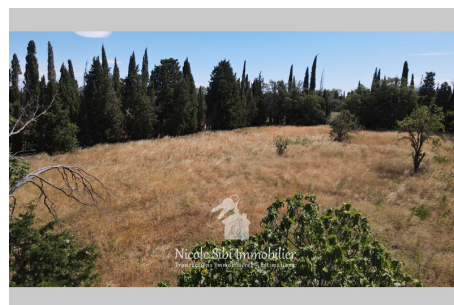

Nicole Sibi Immobilier - 32 Rue Principale, 66130 Corbère - Tél: 04.68.80.30.62

sibi.nicole@orange.fr - Port: 06.09.01.94.96

sibi.stephane@orange.fr - Port: 06.04.13.51.52

RCS 752 554 964 Code NAF 6831 Z - SIRET 752 554 964 00029 tribunal de Perpignan

Document non contractuel - Barème de prix disponible sur notre site internet