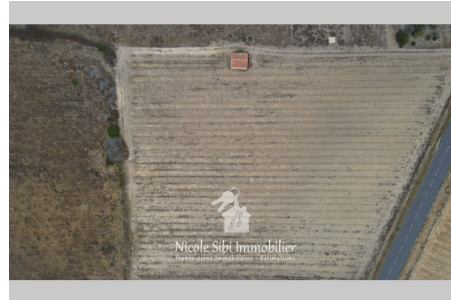

Nicole Sibi Immobilier - 32 Rue Principale, 66130 Corbère - Tél: 04.68.80.30.62

sibi.nicole@orange.fr - Port: 06.09.01.94.96

sibi.stephane@orange.fr - Port: 06.04.13.51.52

RCS 752 554 964 Code NAF 6831 Z - SIRET 752 554 964 00029 tribunal de Perpignan

Document non contractuel - Barème de prix disponible sur notre site internet